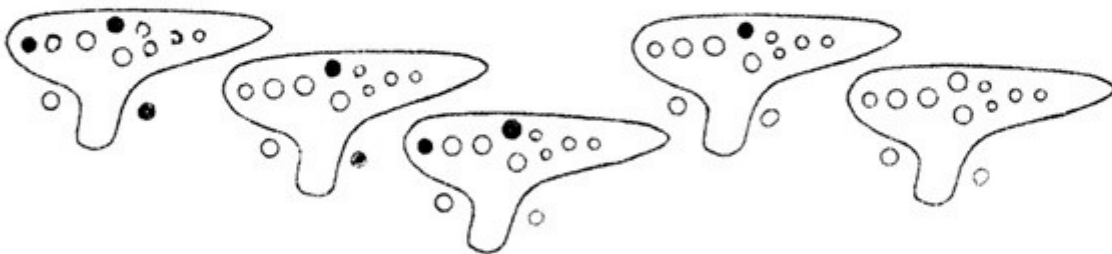

オカリナ運指表

黒く塗ってある穴をおさえます。

栃木県安蘇郡田沼町白岩62
風 工 房
谷 力